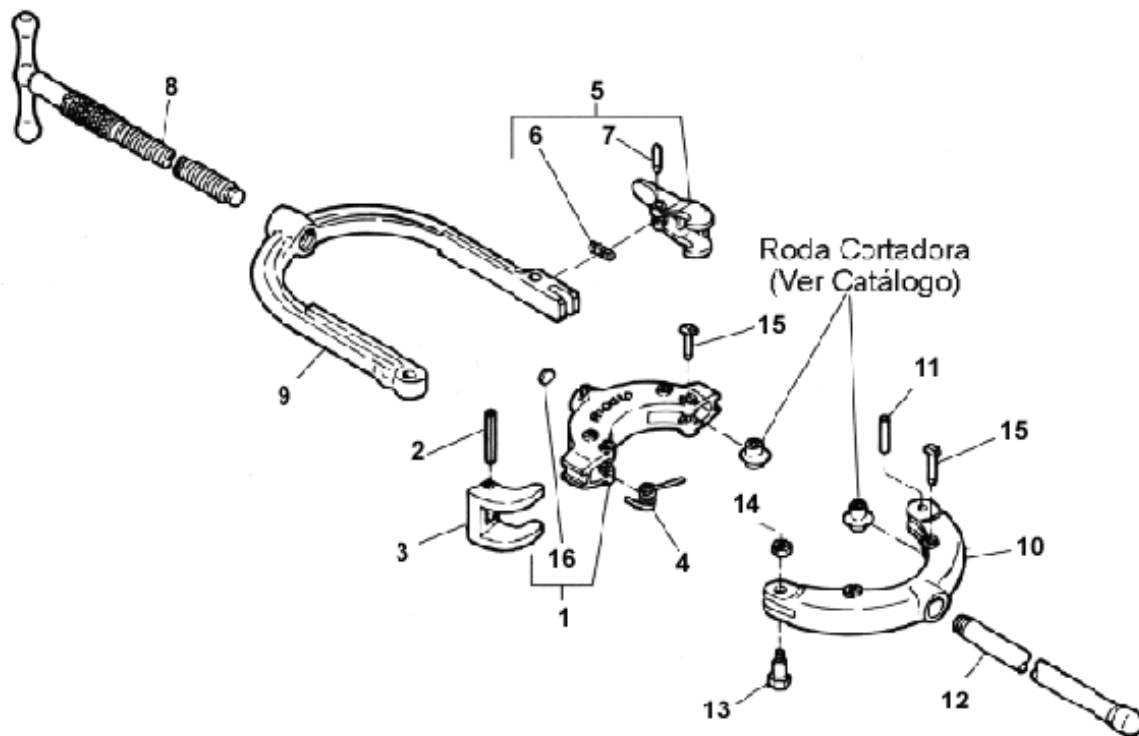

Cortatubos Articulado Mods.: 424-S, 466-S, 468-S e 472-S

NOTA: USE SEMPRE O NÚMERO DE CATÁLOGO AO FAZER SEUS PEDIDOS.

MODELOS		424-S	466-S	468-S	472-S
Núm. Ref.	Descrição	Número Catálogo	Número Catálogo	Número Catálogo	Número Catálogo
1	Slide w/Wear Plug	75837	74690	74705	74715
2	Slide Pin2	83110	83110	83110	83110
3	Guide 2	75852	83105	83105	83105
4	Guide Spring 2	75857	83115	83115	83115
5	Latch Assembly	75887	74695	74695	74695
6	Latch Spring	83130	83130	83130	83130
7	Latch Pin	75867	50307	50307	50307
8	Handle and Screw	75847	83100	83100	83100
9	Upper Yoke	75827	83090	83155	83175
10	Lower Yoke	75832	83095	83160	83180
11	Lower Yoke Pin	83125	34375	34375	34375
12	Handle	----	38585	38585	38585
13	Hinge Bolt	83120	83120	83120	83120
14	Stop Nut	79985	79985	79985	79985
15	Whell Pint 4	75862	34790	34790	34790
16	Wear Plug	75872	83135	83135	83135