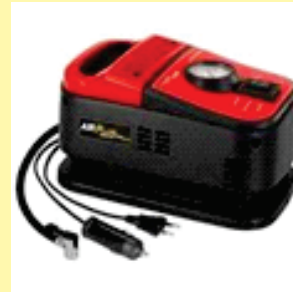

ACESSÓRIOS PARA BLOQUEADORES

BOMBA MANUAL METÁLICA

Alça de madeira maciça
Construção de aço forjado para maior durabilidade
Diâmetro do corpo de 50 mm
Mangueira com pino p/ engate rápido
Manômetro
Peso de 2,83 Kg

Mangueira de borracha de 1/4", com abraçadeiras, engate rápido e conexões.
Central Comando constituído de : Manômetro em caixa de inóx com glicerina e registo de esfera c/ alavanca
Pode ser montada com 10 , 20, 30 metros

CABO DE AÇO PLASTIFICADO

- Com 10 mts de comprimento
- Com mosquetão ou manilha nas pontas
- Nas medidas de 1/4", 5/16", 3/8" e 1/2"

MINI COMPRESSOR À BATERIA

- Vazão: 40 L/min.
- Alimentação: 20V (Bateria)
- Pressão: 150PSI/ 10 bar
- Manômetro digital
- Acompanha:
 - 1 bateria 20 V, 2,0 Ah (Ion-Lit)
 - Carregador 100-240V (automático)
 - Case,
 - . Mangueira com pino para engate rápido

MINI COMPRESSOR À BATERIA DE 12V

- Vazão: 40 L/min.
- Alimentação: cabo com 3mt com tomada 12V veicular ou bateria de Íon-Lítio de 20V e 4 Ah
- Pressão máxima: 160PSI/ 11 bar
- Lanterna auxiliar com 3 LEDs e Display digital
- Desligamento automático na pressão especificada
- Bateria e Carregador: Vendidos à parte